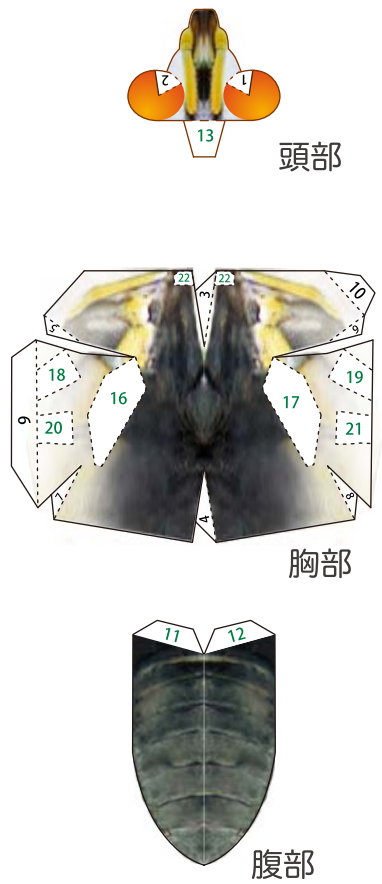

09 | オオムラサキ >  
 Sasakia charonda

台座

KONICA MINOLTA

左後翅

表面

裏面

裏面

表面

右後翅

台座