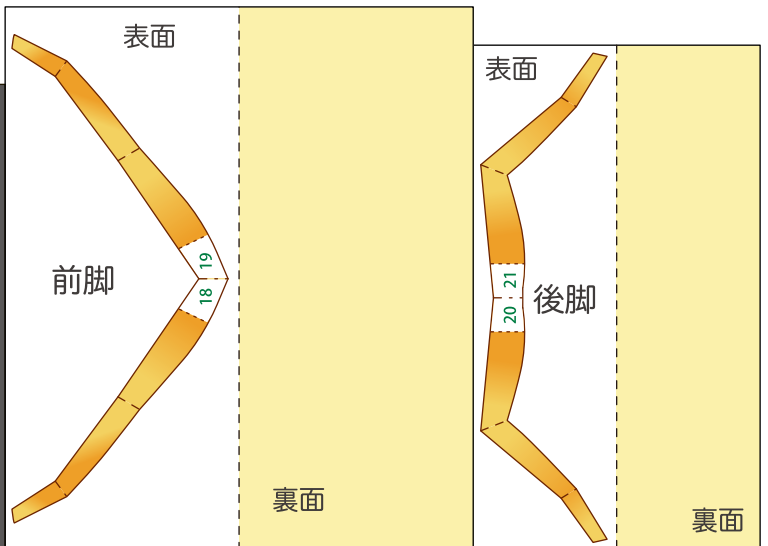

09 | オオムラサキ >  
 Sasakia charonda

台座

KONICA MINOLTA

左後翅

表面

裏面

裏面

表面

右後翅

台座