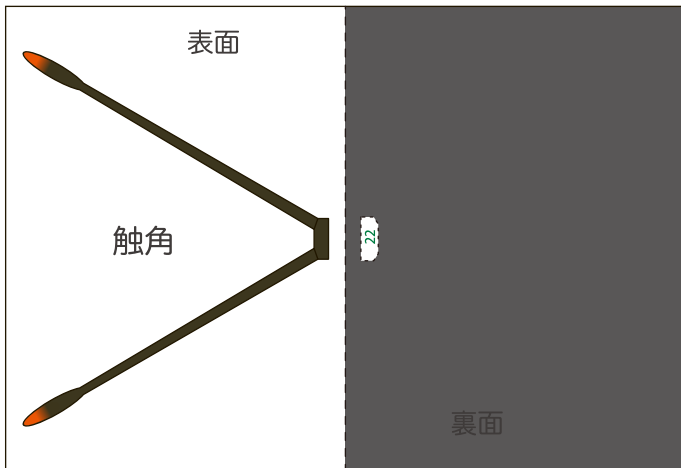

09 | オオムラサキ >  
 Sasakia charonda

台座

KONICA MINOLTA

左後翅

表面

裏面

裏面

表面

右後翅

台座